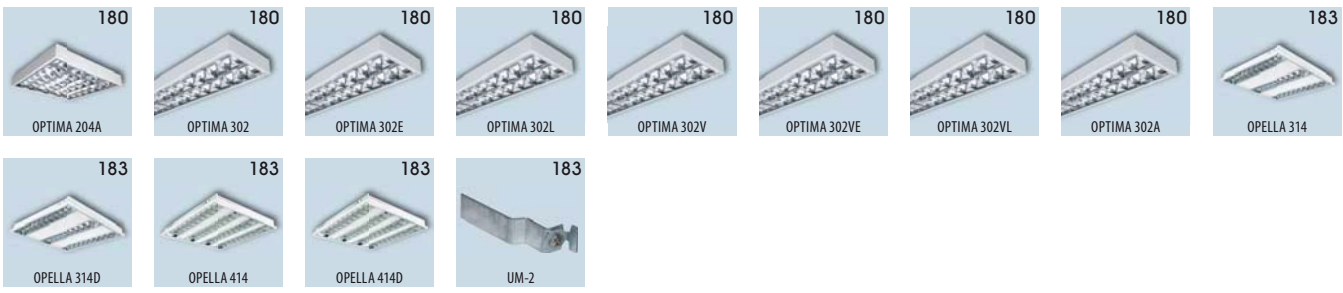

1. Oświetlenie architektoniczne • wnętrzowe

1.1. Oprawy projektorowe • nabudowane

1.2. Oprawy oświetlenia ekspozycyjnego

1.3. Oprawy typu downlight

1. Oświetlenie architektoniczne • wnętrzowe

1.3. Oprawy typu downlight c.d.

1.4. Oprawy modułowe • z optyką rastrową

1. Oświetlenie architektoniczne • wnętrzowe

1.4. Oprawy modułowe • z optyką rastrową c.d.

1.4. Oprawy modułowe • z kloszem rozpraszającym

1.5. Oprawy uniwersalne

1.6. Oprawy zwieszane